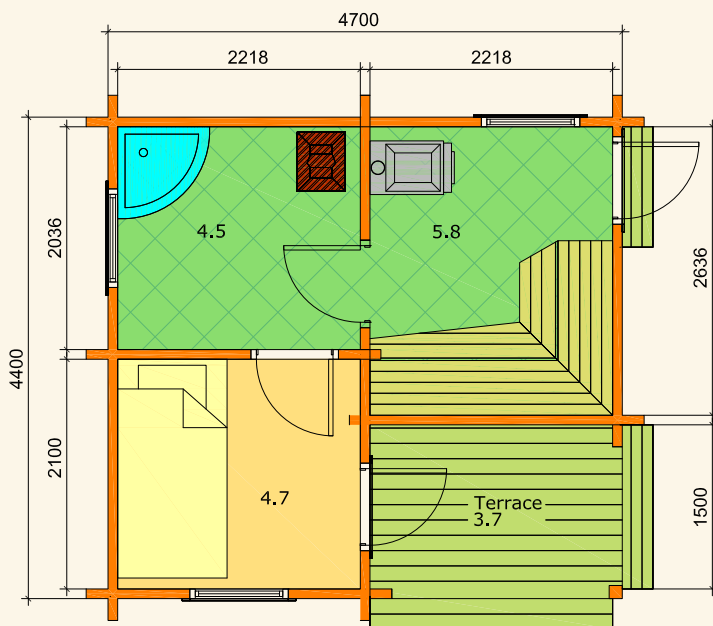

1st floor
 1er Stock
 1er étage
 1er piso

20,0 m²

Terrace
 Terrasse
 Terrase
 Terraza

11,5 m²

Balcony
 Balkon
 Balcon
 Balcón

7,6 m²

88 mm

» Ingrid » 54 m²

88 mm

» Elly » 46 m²

Ground floor	Sleeping area	1 st floor	Terrace	Balcony
Grundfläche	Schlafboden	1 ^{er} Stock	Terrasse	Balkon
Rez-de-chaussée	Mezzanine	1 ^{er} étage	Terrasse	Balcon
Planta baja	Área de dormir	1 ^{er} piso	Terraza	Balcón
46,0 m²			15,9 m²	

114 mm

» Sofia » 15 m²

Ground floor	Sleeping area	1 st floor	Terrace	Balcony
Grundfläche	Schlafboden	1 ^{er} Stock	Terrasse	Balkon
Rez-de-chaussée	Mezzanine	1 ^{er} étage	Terrasse	Balcon
Planta baja	Área de dormir	1 ^{er} piso	Terraza	Balcón
15,0 m²			3,7 m²	

88 mm

» Leila 1 » 26 m²

Ground floor	Sleeping area	1 st floor	Terrace	Balcony
Grundfläche	Schlafboden	1 ^{er} Stock	Terrasse	Balkon
Rez-de-chaussée	Mezzanine	1 ^{er} étage	Terrasse	Balcon
Planta baja	Área de dormir	1 ^{er} piso	Terraza	Balcón
17,2 m²	8,9 m²		7,2 m²	