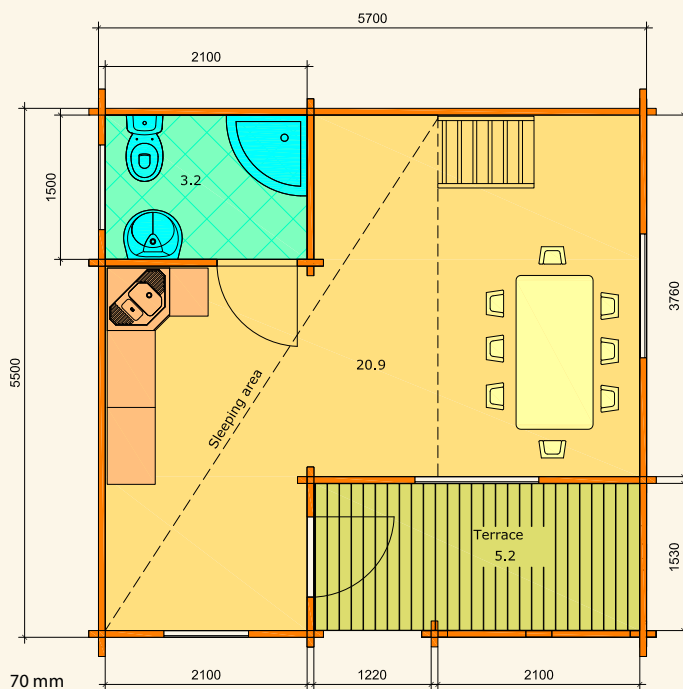

1st floor
 1er Stock
 1er étage
 1er piso

20,0 m²

Terrace
 Terrasse
 Terrase
 Terraza

11,5 m²

Balcony
 Balkon
 Balcon
 Balcón

7,6 m²

88 mm

» Ingrid » 54 m²

» Johanna » 39 m²

Ground floor
 Grundfläche
 Rez-de-chaussée
 Planta baja
19,2 m²

Sleeping area
 Schlafboden
 Mezzanine
 Área de dormir

1st floor
 1^{er} Stock
 1^{er} étage
 1^{er} piso
19,8 m²

Terrace
 Terrasse
 Terrasse
 Terraza
8,6 m²

Balcony
 Balkon
 Balcon
 Balcón

» Emily » 39 m²

Ground floor	Sleeping area	1 st floor	Terrace	Balcony
Grundfläche	Schlafboden	1 ^{er} Stock	Terrasse	Balkon
Rez-de-chaussée	Mezzanine	1 ^{er} étage	Terrasse	Balcon
Planta baja	Área de dormir	1 ^{er} piso	Terraza	Balcón

39,2 m²

» Sunny » 40 m²

Ground floor	Sleeping area	1 st floor	Terrace	Balcony
Grundfläche	Schlafboden	1 ^{er} Stock	Terrasse	Balkon
Rez-de-chaussée	Mezzanine	1 ^{er} étage	Terrasse	Balcon
Planta baja	Área de dormir	1 ^{er} piso	Terraza	Balcón
24,1 m²	16,0 m²		5,2 m²	