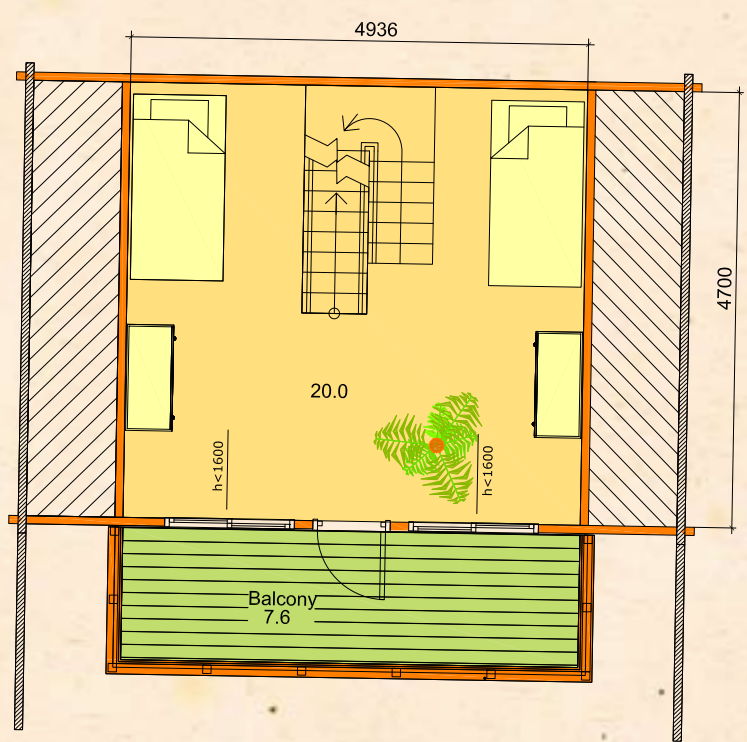

CASAS DE MADERA

Log houses • Blockbohlenhäuser
Maisons en bois • Casas de madera

» Marta » 49 m²

Ground floor
 Grundfläche
 Rez-de-chaussée
 Planta baja

29,4 m²

Sleeping area
 Schlafboden
 Mezzanine
 Área de dormir

1st floor
 1er Stock
 1er étage
 1er piso

20,0 m²

Terrace
 Terrasse
 Terrase
 Terraza

11,5 m²

Balcony
 Balkon
 Balcon
 Balcón

7,6 m²

88 mm

» Ingrid » 54 m²

Ground floor	Sleeping area	1 st floor	Terrace	Balcony
Grundfläche	Schlafboden	1 ^{er} Stock	Terrasse	Balkon
Rez-de-chaussée	Mezzanine	1 ^{er} étage	Terrasse	Balcon
Planta baja	Área de dormir	1 ^{er} piso	Terraza	Balcón
54,4 m²			15,5 m²	

» Ursula » 57 m²

Ground floor	Sleeping area	1 st floor	Terrace	Balcony
Grundfläche	Schlafboden	1 ^{er} Stock	Terrasse	Balkon
Rez-de-chaussée	Mezzanine	1 ^{er} étage	Terrasse	Balcon
Planta baja	Área de dormir	1 ^{er} piso	Terraza	Balcón
57,3 m²			9,1 m²	