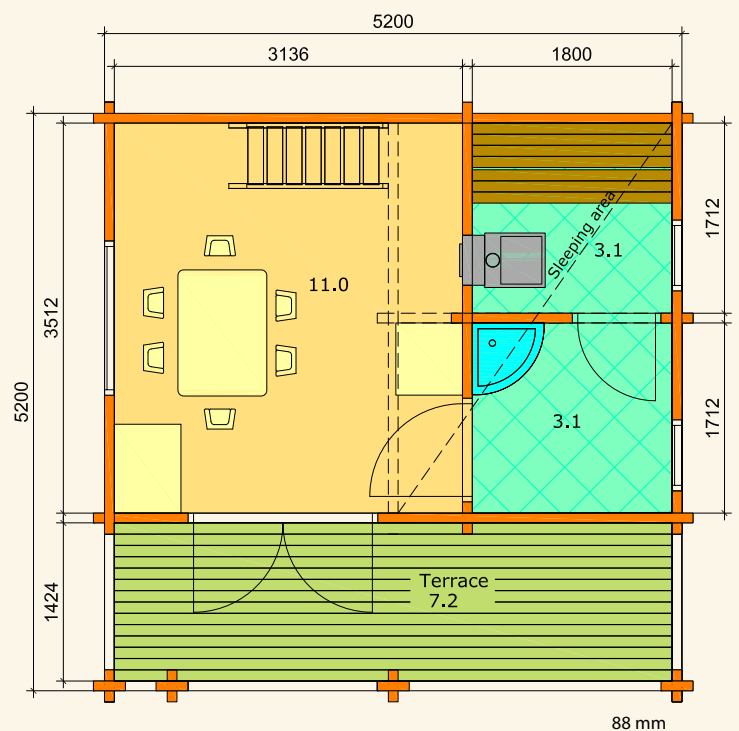

1st floor
 1er Stock
 1er étage
 1er piso

20,0 m²

Terrace
 Terrasse
 Terrase
 Terraza

11,5 m²

Balcony
 Balkon
 Balcon
 Balcón

7,6 m²

88 mm

» Ingrid » 54 m²

114 mm

» Sofia » 15 m²

Ground floor	Sleeping area	1 st floor	Terrace	Balcony
Grundfläche	Schlafboden	1 ^{er} Stock	Terrasse	Balkon
Rez-de-chaussée	Mezzanine	1 ^{er} étage	Terrasse	Balcon
Planta baja	Área de dormir	1 ^{er} piso	Terraza	Balcón
15,0 m²			3,7 m²	

88 mm

» Leila 1 » 26 m²

Ground floor	Sleeping area	1 st floor	Terrace	Balcony
Grundfläche	Schlafboden	1 ^{er} Stock	Terrasse	Balkon
Rez-de-chaussée	Mezzanine	1 ^{er} étage	Terrasse	Balcon
Planta baja	Área de dormir	1 ^{er} piso	Terraza	Balcón
17,2 m²	8,9 m²		7,2 m²	

» Leila 2 » 35 m²

Ground floor	Sleeping area	1 st floor	Terrace	Balcony
Grundfläche	Schlafboden	1 ^{er} Stock	Terrasse	Balkon
Rez-de-chaussée	Mezzanine	1 ^{er} étage	Terrasse	Balcon
Planta baja	Área de dormir	1 ^{er} piso	Terraza	Balcón
20,0 m²	14,5 m²		10,4 m²	