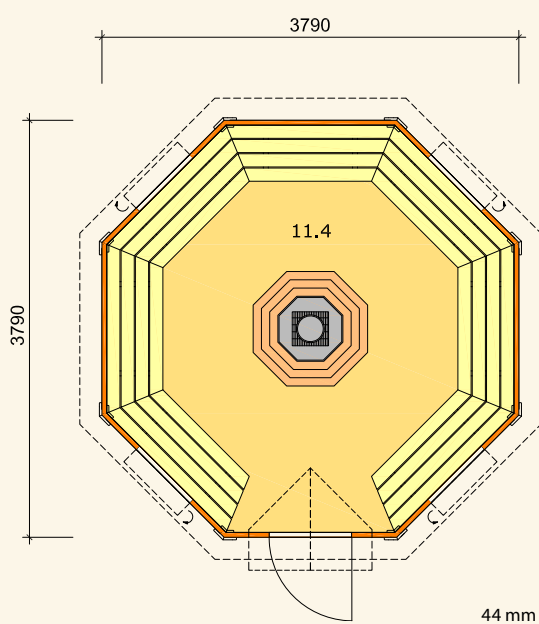

» Kylie » 11 m²