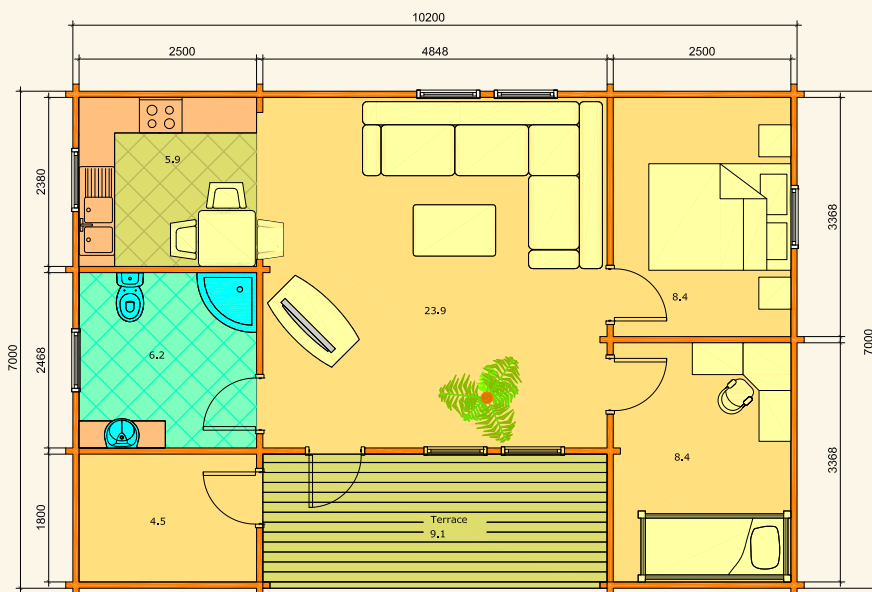

CASAS DE MADERA

Log houses • Blockbohlenhäuser
Maisons en bois • Casas de madera

» Marta » 49 m²

Ground floor
 Grundfläche
 Rez-de-chaussée
 Planta baja

29,4 m²

Sleeping area
 Schlafboden
 Mezzanine
 Área de dormir

1st floor
 1er Stock
 1er étage
 1er piso

20,0 m²

Terrace
 Terrasse
 Terrase
 Terraza

11,5 m²

Balcony
 Balkon
 Balcon
 Balcón

7,6 m²

88 mm

» Ingrid » 54 m²

Ground floor	Sleeping area	1 st floor	Terrace	Balcony
Grundfläche	Schlafboden	1 ^{er} Stock	Terrasse	Balkon
Rez-de-chaussée	Mezzanine	1 ^{er} étage	Terrasse	Balcon
Planta baja	Área de dormir	1 ^{er} piso	Terraza	Balcón
54,4 m²			15,5 m²	

» Ursula » 57 m²

Ground floor	Sleeping area	1 st floor	Terrace	Balcony
Grundfläche	Schlafboden	1 ^{er} Stock	Terrasse	Balkon
Rez-de-chaussée	Mezzanine	1 ^{er} étage	Terrasse	Balcon
Planta baja	Área de dormir	1 ^{er} piso	Terraza	Balcón
57,3 m²			9,1 m²	