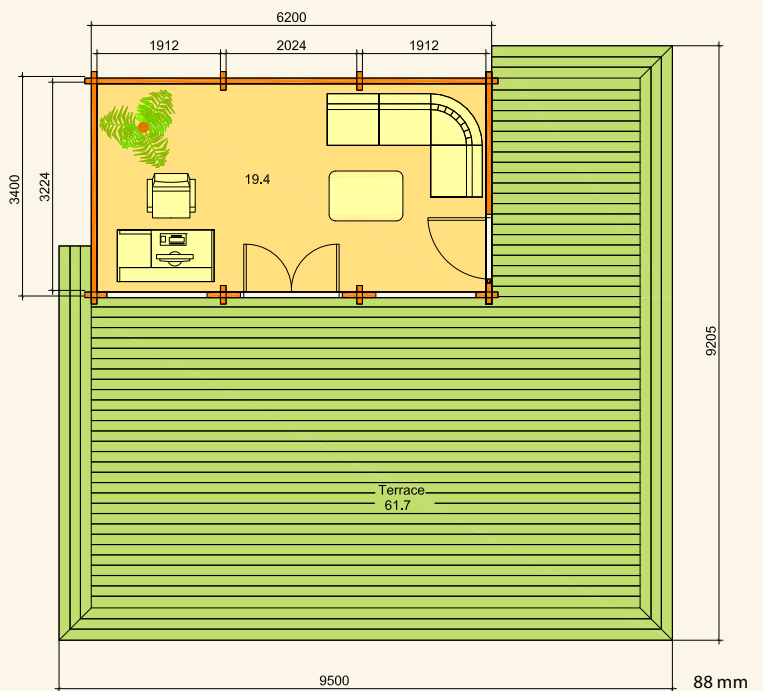

» Ursula » 57 m²

Ground floor	Sleeping area	1 st floor	Terrace	Balcony
Grundfläche	Schlafboden	1 ^{er} Stock	Terrasse	Balkon
Rez-de-chaussée	Mezzanine	1 ^{er} étage	Terrasse	Balcon
Planta baja	Área de dormir	1 ^{er} piso	Terraza	Balcón
57,3 m²			9,1 m²	

88 mm

» Evelin » 60 m²

Ground floor	Sleeping area	1 st floor	Terrace	Balcony
Grundfläche	Schlafboden	1 ^{er} Stock	Terrasse	Balkon
Rez-de-chaussée	Mezzanine	1 ^{er} étage	Terrasse	Balcon
Planta baja	Área de dormir	1 ^{er} piso	Terraza	Balcón
59,5 m²			8,8 + 2,4 m²	

114 mm

» Heidi » 19 m²

Ground floor	Sleeping area	1 st floor	Terrace	Balcony
Grundfläche	Schlafboden	1 ^{er} Stock	Terrasse	Balkon
Rez-de-chaussée	Mezzanine	1 ^{er} étage	Terrasse	Balcon
Planta baja	Área de dormir	1 ^{er} piso	Terraza	Balcón
19,4 m²			61,7 m²	

» Sandra » 22 m²

Ground floor	Sleeping area	1 st floor	Terrace	Balcony
Grundfläche	Schlafboden	1 ^{er} Stock	Terrasse	Balkon
Rez-de-chaussée	Mezzanine	1 ^{er} étage	Terraza	Balcon
Planta baja	Área de dormir	1 ^{er} piso	Terraza	Balcón
21,5 m²			3,7 m²	