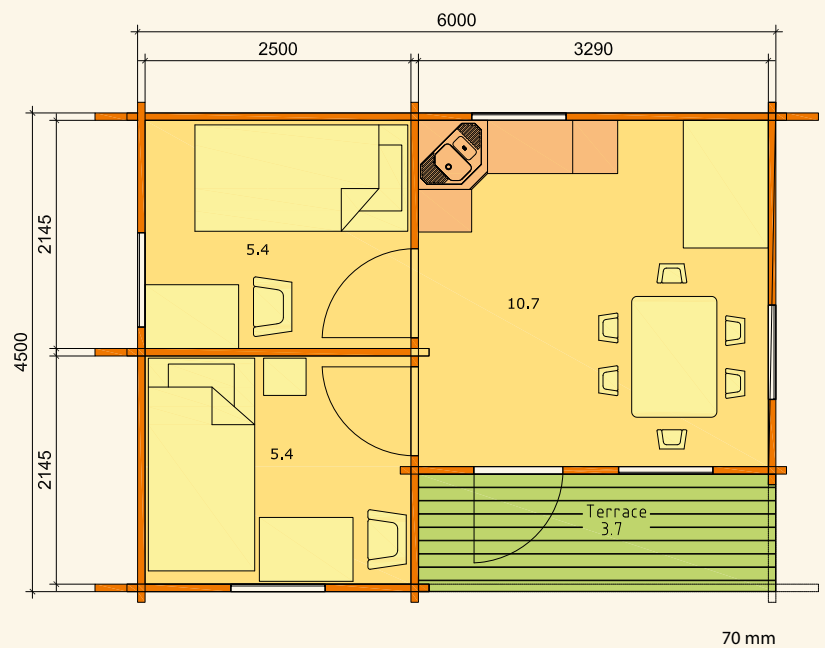

88 mm

» Evelin » 60 m²

Ground floor	Sleeping area	1 st floor	Terrace	Balcony
Grundfläche	Schlafboden	1 ^{er} Stock	Terrasse	Balkon
Rez-de-chaussée	Mezzanine	1 ^{er} étage	Terrasse	Balcon
Planta baja	Área de dormir	1 ^{er} piso	Terraza	Balcón
59,5 m²			8,8 + 2,4 m²	

114 mm

» Heidi » 19 m²

Ground floor	Sleeping area	1 st floor	Terrace	Balcony
Grundfläche	Schlafboden	1 ^{er} Stock	Terrasse	Balkon
Rez-de-chaussée	Mezzanine	1 ^{er} étage	Terrasse	Balcon
Planta baja	Área de dormir	1 ^{er} piso	Terraza	Balcón
19,4 m²			61,7 m²	

» Sandra » 22 m²

Ground floor	Sleeping area	1 st floor	Terrace	Balcony
Grundfläche	Schlafboden	1 ^{er} Stock	Terrasse	Balkon
Rez-de-chaussée	Mezzanine	1 ^{er} étage	Terraza	Balcon
Planta baja	Área de dormir	1 ^{er} piso	Terraza	Balcón
21,5 m²			3,7 m²	

» Barbara » 23 m²

Ground floor	Sleeping area	1 st floor	Terrace	Balcony
Grundfläche	Schlafboden	1 ^{er} Stock	Terrasse	Balkon
Rez-de-chaussée	Mezzanine	1 ^{er} étage	Terrasse	Balcon
Planta baja	Área de dormir	1 ^{er} piso	Terraza	Balcón