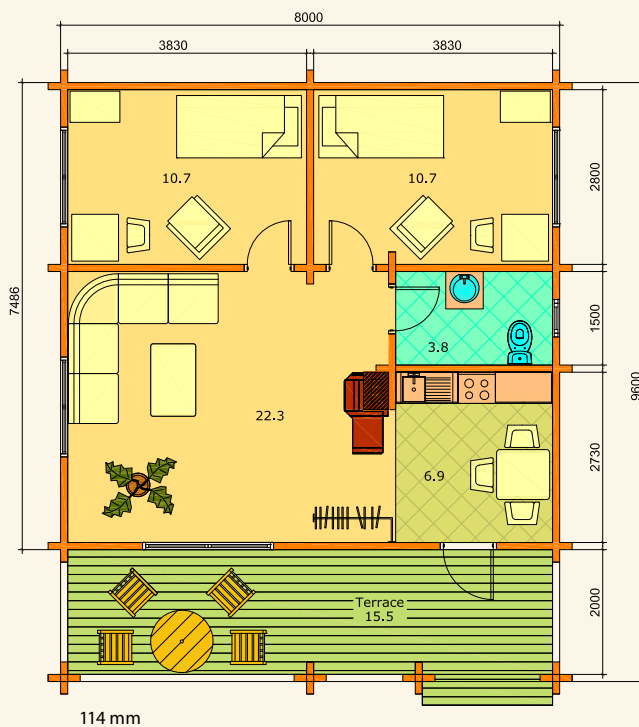

CASAS DE MADERA

Log houses • Blockbohlenhäuser
Maisons en bois • Casas de madera

» Marta » 49 m²

Ground floor
 Grundfläche
 Rez-de-chaussée
 Planta baja

29,4 m²

Sleeping area
 Schlafboden
 Mezzanine
 Área de dormir

1st floor
 1er Stock
 1er étage
 1er piso

20,0 m²

Terrace
 Terrasse
 Terrase
 Terraza

11,5 m²

Balcony
 Balkon
 Balcon
 Balcón

7,6 m²

88 mm

» Ingrid » 54 m²

Ground floor	Sleeping area	1 st floor	Terrace	Balcony
Grundfläche	Schlafboden	1 ^{er} Stock	Terrasse	Balkon
Rez-de-chaussée	Mezzanine	1 ^{er} étage	Terrasse	Balcon
Planta baja	Área de dormir	1 ^{er} piso	Terraza	Balcón
54,4 m²			15,5 m²	

» Ursula » 57 m²

Ground floor	Sleeping area	1 st floor	Terrace	Balcony
Grundfläche	Schlafboden	1 ^{er} Stock	Terrasse	Balkon
Rez-de-chaussée	Mezzanine	1 ^{er} étage	Terrasse	Balcon
Planta baja	Área de dormir	1 ^{er} piso	Terraza	Balcón
57,3 m²			9,1 m²	