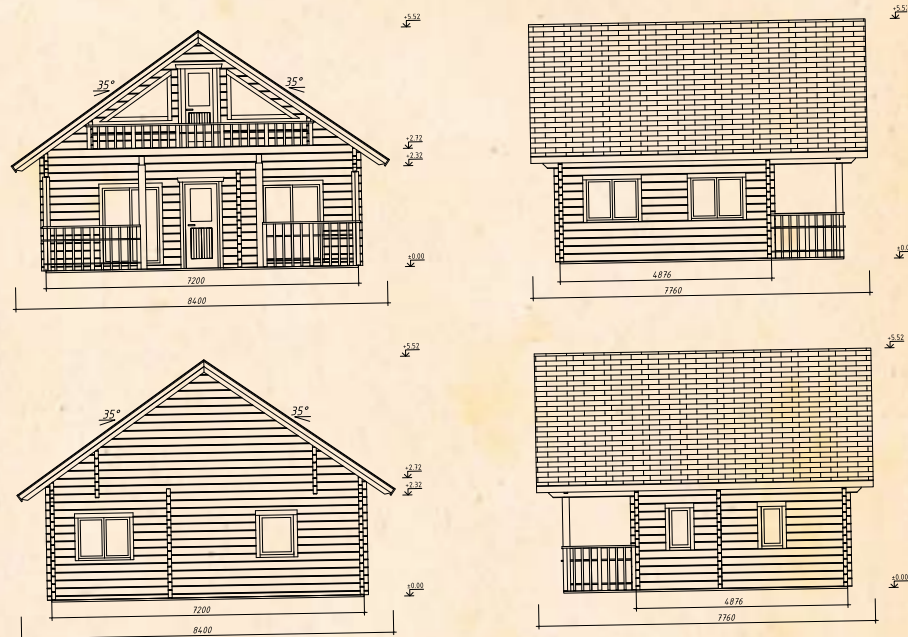

CASAS DE MADERA

Log houses • Blockbohlenhäuser
Maisons en bois • Casas de madera

» Marta » 49 m²

Ground floor
 Grundfläche
 Rez-de-chaussée
 Planta baja

29,4 m²

Sleeping area
 Schlafboden
 Mezzanine
 Área de dormir

1st floor
 1er Stock
 1er étage
 1er piso

20,0 m²

Terrace
 Terrasse
 Terrase
 Terraza

11,5 m²

Balcony
 Balkon
 Balcon
 Balcón

7,6 m²

88 mm

» Ingrid » 54 m²