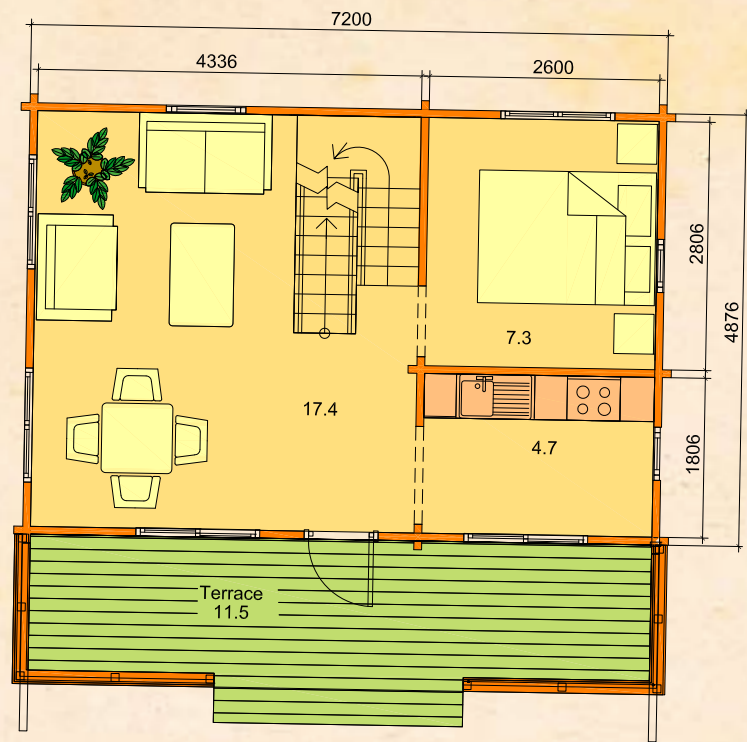

CASAS DE MADERA

Log houses • Blockbohlenhäuser
Maisons en bois • Casas de madera

» Marta » 49 m²

Ground floor
 Grundfläche
 Rez-de-chaussée
 Planta baja

29,4 m²

Sleeping area
 Schlafboden
 Mezzanine
 Área de dormir

1st floor
 1er Stock
 1er étage
 1er piso

20,0 m²

Terrace
 Terrasse
 Terrase
 Terraza

11,5 m²

Balcony
 Balkon
 Balcon
 Balcón

7,6 m²

88 mm

» Ingrid » 54 m²

Ground floor	Sleeping area	1 st floor	Terrace	Balcony
Grundfläche	Schlafboden	1 ^{er} Stock	Terrasse	Balkon
Rez-de-chaussée	Mezzanine	1 ^{er} étage	Terrasse	Balcon
Planta baja	Área de dormir	1 ^{er} piso	Terraza	Balcón
54,4 m²			15,5 m²	

» Ursula » 57 m²

Ground floor	Sleeping area	1 st floor	Terrace	Balcony
Grundfläche	Schlafboden	1 ^{er} Stock	Terrasse	Balkon
Rez-de-chaussée	Mezzanine	1 ^{er} étage	Terrasse	Balcon
Planta baja	Área de dormir	1 ^{er} piso	Terraza	Balcón
57,3 m²			9,1 m²	