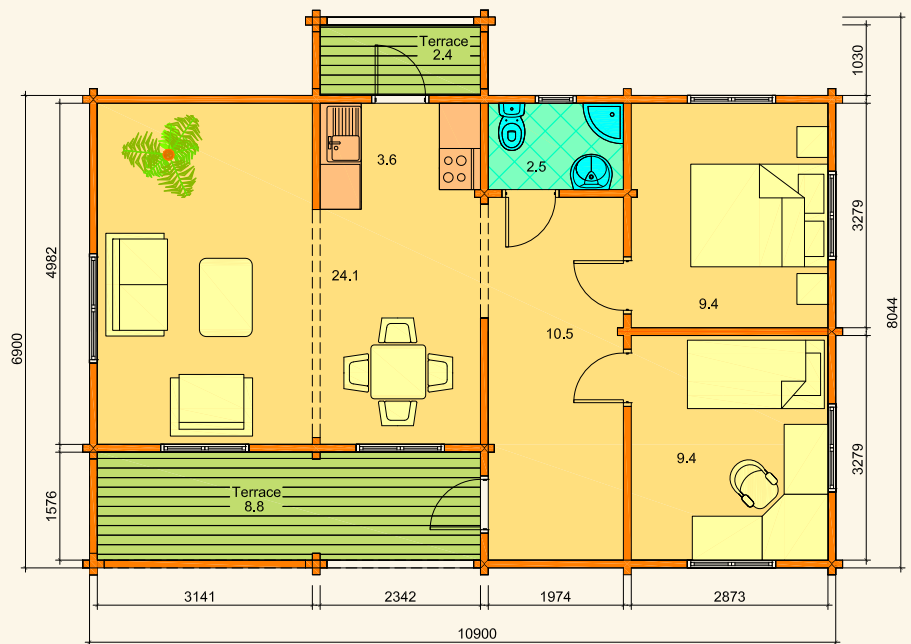

Ground floor	Sleeping area	1 st floor	Terrace	Balcony
Grundfläche	Schlafboden	1 ^{er} Stock	Terrasse	Balkon
Rez-de-chaussée	Mezzanine	1 ^{er} étage	Terrasse	Balcon
Planta baja	Área de dormir	1 ^{er} piso	Terraza	Balcón
54,4 m²			15,5 m²	

» Ursula » 57 m²

Ground floor	Sleeping area	1 st floor	Terrace	Balcony
Grundfläche	Schlafboden	1 ^{er} Stock	Terrasse	Balkon
Rez-de-chaussée	Mezzanine	1 ^{er} étage	Terrasse	Balcon
Planta baja	Área de dormir	1 ^{er} piso	Terraza	Balcón
57,3 m²			9,1 m²	

88 mm

» Evelin » 60 m²

Ground floor	Sleeping area	1 st floor	Terrace	Balcony
Grundfläche	Schlafboden	1 ^{er} Stock	Terrasse	Balkon
Rez-de-chaussée	Mezzanine	1 ^{er} étage	Terrasse	Balcon
Planta baja	Área de dormir	1 ^{er} piso	Terraza	Balcón
59,5 m²			8,8 + 2,4 m²	

114 mm

» Heidi » 19 m²

Ground floor	Sleeping area	1 st floor	Terrace	Balcony
Grundfläche	Schlafboden	1 ^{er} Stock	Terrasse	Balkon
Rez-de-chaussée	Mezzanine	1 ^{er} étage	Terrasse	Balcon
Planta baja	Área de dormir	1 ^{er} piso	Terraza	Balcón
19,4 m²			61,7 m²	