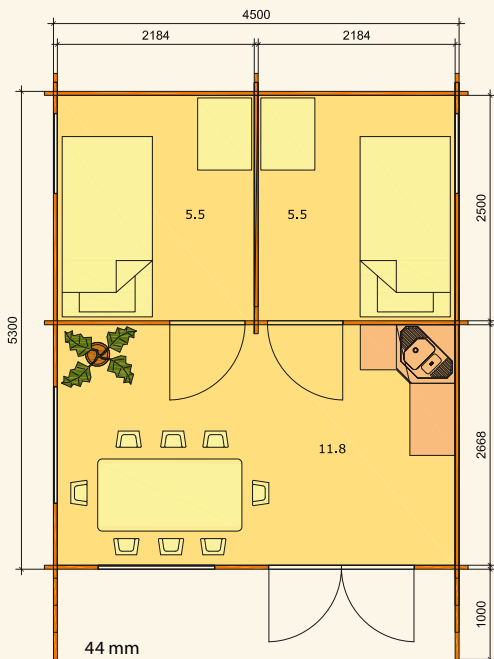

114 mm

» Heidi » 19 m²

Ground floor	Sleeping area	1 st floor	Terrace	Balcony
Grundfläche	Schlafboden	1 ^{er} Stock	Terrasse	Balkon
Rez-de-chaussée	Mezzanine	1 ^{er} étage	Terrasse	Balcon
Planta baja	Área de dormir	1 ^{er} piso	Terraza	Balcón
19,4 m²			61,7 m²	

» Sandra » 22 m²

Ground floor	Sleeping area	1 st floor	Terrace	Balcony
Grundfläche	Schlafboden	1 ^{er} Stock	Terrasse	Balkon
Rez-de-chaussée	Mezzanine	1 ^{er} étage	Terraza	Balcon
Planta baja	Área de dormir	1 ^{er} piso	Terraza	Balcón
21,5 m²			3,7 m²	

» Barbara » 23 m²

Ground floor	Sleeping area	1 st floor	Terrace	Balcony
Grundfläche	Schlafboden	1 ^{er} Stock	Terrasse	Balkon
Rez-de-chaussée	Mezzanine	1 ^{er} étage	Terrasse	Balcon
Planta baja	Área de dormir	1 ^{er} piso	Terraza	Balcón

22,8 m²

» Erica » 29 m²

Ground floor	Sleeping area	1 st floor	Terrace	Balcony
Grundfläche	Schlafboden	1 ^{er} Stock	Terrasse	Balkon
Rez-de-chaussée	Mezzanine	1 ^{er} étage	Terrasse	Balcon
Planta baja	Área de dormir	1 ^{er} piso	Terraza	Balcón
19,1 m²	9,7 m²			