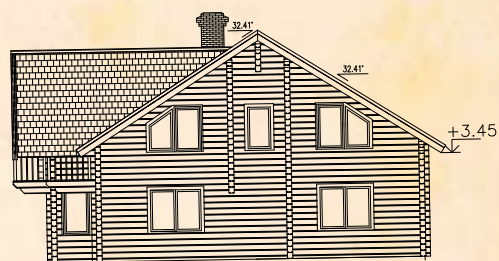

CASAS DE MADERA

Log houses • Blockbohlenhäuser
Maisons en bois • Casas de madera

» Gerda » 123 m²

.....
 Ground floor
 Grundfläche
 Rez-de-chaussée
 Planta baja

104,2 m²

.....
 Sleeping area
 Schlafboden
 Mezzanine
 Área de dormir

.....
 1st floor
 1er Stock
 1er étage
 1er piso

19,3 m²

.....
 Terrace
 Terrasse
 Terrase
 Terraza

31,9 m²

.....
 Balcony
 Balkon
 Balcon
 Balcón

» Catherine » 230 m²

Ground floor
 Grundfläche
 Rez-de-chaussée
 Planta baja