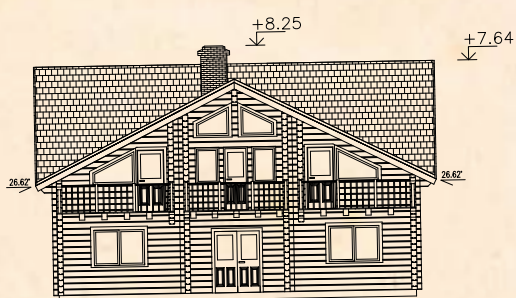

CASAS DE MADERA

Log houses • Blockbohlenhäuser
Maisons en bois • Casas de madera

» Gerda » 123 m²

.....
 Ground floor
 Grundfläche
 Rez-de-chaussée
 Planta baja

104,2 m²

.....
 Sleeping area
 Schlafboden
 Mezzanine
 Área de dormir

.....
 1st floor
 1er Stock
 1er étage
 1er piso

19,3 m²

.....
 Terrace
 Terrasse
 Terrase
 Terraza

31,9 m²

.....
 Balcony
 Balkon
 Balcon
 Balcón

» Catherine » 230 m²

Ground floor
 Grundfläche
 Rez-de-chaussée
 Planta baja