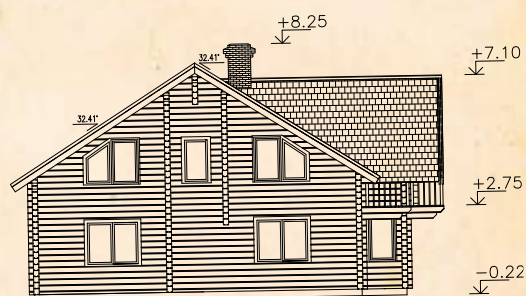

CASAS DE MADERA

Log houses • Blockbohlenhäuser
Maisons en bois • Casas de madera

» Gerda » 123 m²

.....
 Ground floor
 Grundfläche
 Rez-de-chaussée
 Planta baja

104,2 m²

.....
 Sleeping area
 Schlafboden
 Mezzanine
 Área de dormir

.....
 1st floor
 1er Stock
 1er étage
 1er piso

19,3 m²

.....
 Terrace
 Terrasse
 Terrase
 Terraza

31,9 m²

.....
 Balcony
 Balkon
 Balcon
 Balcón

» Catherine » 230 m²

Ground floor
 Grundfläche
 Rez-de-chaussée
 Planta baja