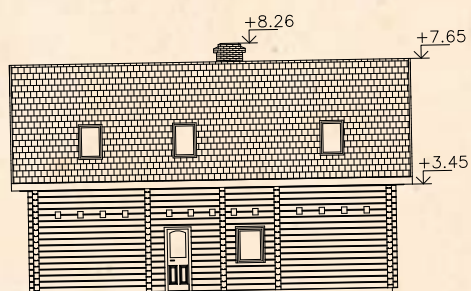

CASAS DE MADERA

Log houses • Blockbohlenhäuser
Maisons en bois • Casas de madera

» Gerda » 123 m²

.....
 Ground floor
 Grundfläche
 Rez-de-chaussée
 Planta baja

104,2 m²

.....
 Sleeping area
 Schlafboden
 Mezzanine
 Área de dormir

.....
 1st floor
 1er Stock
 1er étage
 1er piso

19,3 m²

.....
 Terrace
 Terrasse
 Terrase
 Terraza

31,9 m²

.....
 Balcony
 Balkon
 Balcon
 Balcón

» Catherine » 230 m²

Ground floor
 Grundfläche
 Rez-de-chaussée
 Planta baja

123,6 m²

Sleeping area
 Schlafboden
 Mezzanine
 Área de dormir

1st floor
 1er Stock
 1er étage
 1er piso

106,6 m²

Terrace
 Terrasse
 Terrasse
 Terraza

Balcony
 Balkon
 Balcon
 Balcón

5,4 + 5,4 + 3,6 m²

134 mm