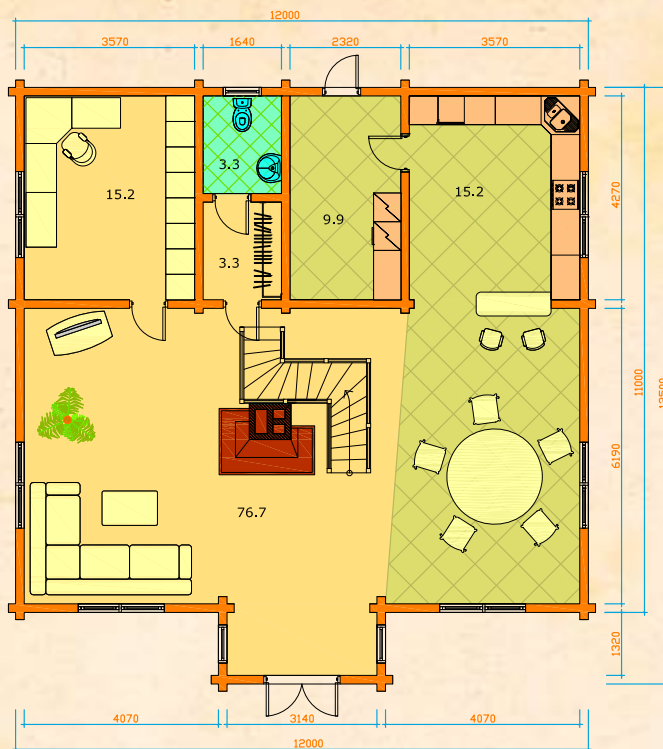

CASAS DE MADERA

Log houses • Blockbohlenhäuser
Maisons en bois • Casas de madera

» Gerda » 123 m²

.....
 Ground floor
 Grundfläche
 Rez-de-chaussée
 Planta baja

104,2 m²

.....
 Sleeping area
 Schlafboden
 Mezzanine
 Área de dormir

.....
 1st floor
 1er Stock
 1er étage
 1er piso

19,3 m²

.....
 Terrace
 Terrasse
 Terrase
 Terraza

31,9 m²

.....
 Balcony
 Balkon
 Balcon
 Balcón

» Catherine » 230 m²

Ground floor
 Grundfläche
 Rez-de-chaussée
 Planta baja

123,6 m²

Sleeping area
 Schlafboden
 Mezzanine
 Área de dormir

1st floor
 1er Stock
 1er étage
 1er piso

106,6 m²

Terrace
 Terrasse
 Terrasse
 Terraza

Balcony
 Balkon
 Balcon
 Balcón

5,4 + 5,4 + 3,6 m²

134 mm