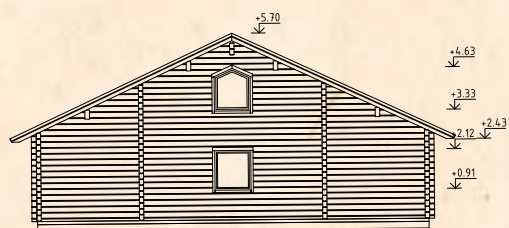

CASAS DE MADERA

Log houses • Blockbohlenhäuser
Maisons en bois • Casas de madera

» Gerda » 123 m²

.....
 Ground floor
 Grundfläche
 Rez-de-chaussée
 Planta baja

104,2 m²

.....
 Sleeping area
 Schlafboden
 Mezzanine
 Área de dormir

.....
 1st floor
 1er Stock
 1er étage
 1er piso

19,3 m²

.....
 Terrace
 Terrasse
 Terrase
 Terraza

31,9 m²

.....
 Balcony
 Balkon
 Balcon
 Balcón

» Catherine » 230 m²

Ground floor
 Grundfläche
 Rez-de-chaussée
 Planta baja