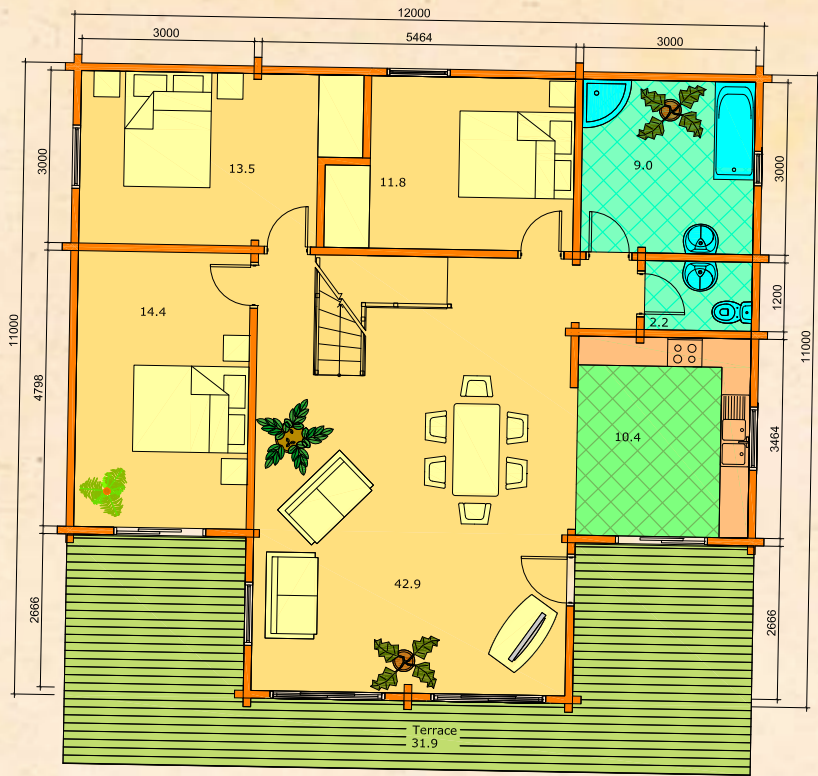

CASAS DE MADERA

Log houses • Blockbohlenhäuser
Maisons en bois • Casas de madera

» Gerda » 123 m²

.....
 Ground floor
 Grundfläche
 Rez-de-chaussée
 Planta baja

104,2 m²

.....
 Sleeping area
 Schlafboden
 Mezzanine
 Área de dormir

.....
 1st floor
 1er Stock
 1er étage
 1er piso

19,3 m²

.....
 Terrace
 Terrasse
 Terrase
 Terraza

31,9 m²

.....
 Balcony
 Balkon
 Balcon
 Balcón

» Catherine » 230 m²

Ground floor
 Grundfläche
 Rez-de-chaussée
 Planta baja

123,6 m²

Sleeping area
 Schlafboden
 Mezzanine
 Área de dormir

1st floor
 1er Stock
 1er étage
 1er piso

106,6 m²

Terrace
 Terrasse
 Terrasse
 Terraza

Balcony
 Balkon
 Balcon
 Balcón

5,4 + 5,4 + 3,6 m²

134 mm