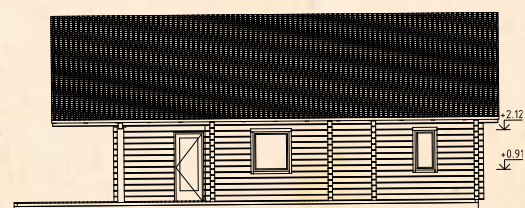

CASAS DE MADERA

Log houses • Blockbohlenhäuser
Maisons en bois • Casas de madera

» Gerda » 123 m²

.....
 Ground floor
 Grundfläche
 Rez-de-chaussée
 Planta baja

104,2 m²

.....
 Sleeping area
 Schlafboden
 Mezzanine
 Área de dormir

.....
 1st floor
 1er Stock
 1er étage
 1er piso

19,3 m²

.....
 Terrace
 Terrasse
 Terrase
 Terraza

31,9 m²

.....
 Balcony
 Balkon
 Balcon
 Balcón

» Catherine » 230 m²

Ground floor
 Grundfläche
 Rez-de-chaussée
 Planta baja