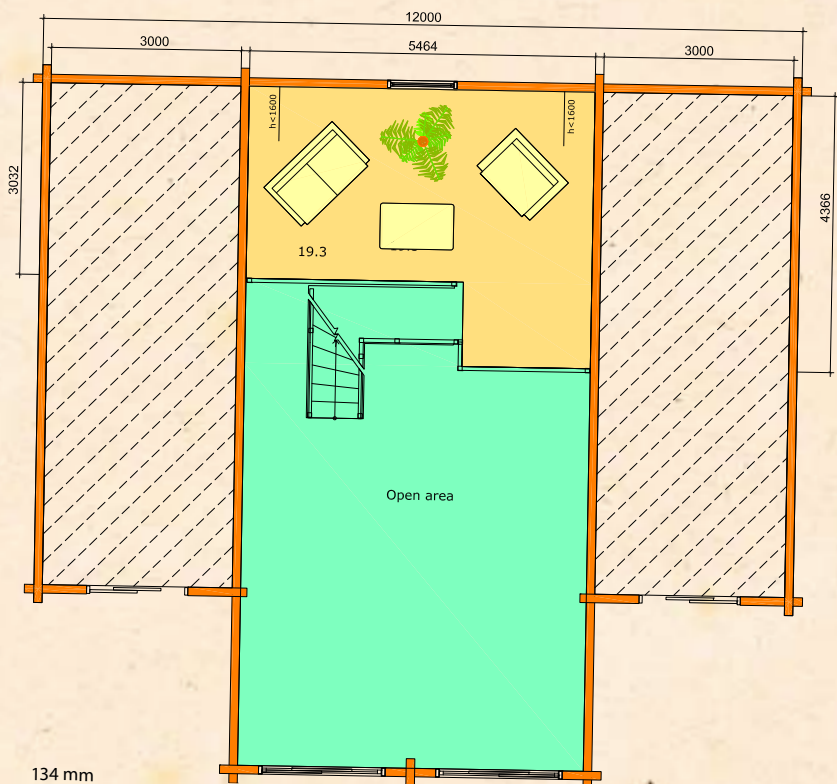

CASAS DE MADERA

Log houses • Blockbohlenhäuser
Maisons en bois • Casas de madera

» Gerda » 123 m²

.....
 Ground floor
 Grundfläche
 Rez-de-chaussée
 Planta baja

104,2 m²

.....
 Sleeping area
 Schlafboden
 Mezzanine
 Área de dormir

.....
 1st floor
 1er Stock
 1er étage
 1er piso

19,3 m²

.....
 Terrace
 Terrasse
 Terrase
 Terraza

31,9 m²

.....
 Balcony
 Balkon
 Balcon
 Balcón

» Catherine » 230 m²

Ground floor
 Grundfläche
 Rez-de-chaussée
 Planta baja

123,6 m²

Sleeping area
 Schlafboden
 Mezzanine
 Área de dormir

1st floor
 1er Stock
 1er étage
 1er piso

106,6 m²

Terrace
 Terrasse
 Terrasse
 Terraza

Balcony
 Balkon
 Balcon
 Balcón

5,4 + 5,4 + 3,6 m²

134 mm