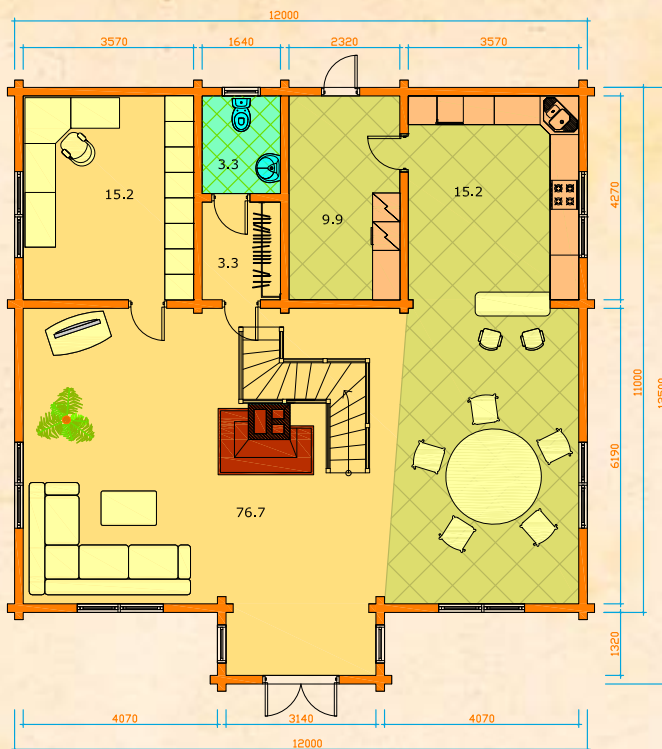

# » Britta » 85 m<sup>2</sup>

Ground floor	Sleeping area	1 <sup>st</sup> floor	Terrace	Balcony
Grundfläche	Schlafboden	1 <sup>er</sup> Stock	Terrasse	Balkon
Rez-de-chaussée	Mezzanine	1 <sup>er</sup> étage	Terrasse	Balcon
Planta baja	Área de dormir	1 <sup>er</sup> piso	Terraza	Balcón
<b>84,5 m<sup>2</sup></b>			<b>20,0 m<sup>2</sup></b>	

.....  
 Terrace  
 Terrasse  
 Terrasse  
 Terraza  
**9,2 m<sup>2</sup>**

.....  
 Balcony  
 Balkon  
 Balcon  
 Balcón

134 mm

» Elisa » 98 m<sup>2</sup>

Ground floor  
 Grundfläche  
 Rez-de-chaussée  
 Planta baja

**123,6 m<sup>2</sup>**

Sleeping area  
 Schlafboden  
 Mezzanine  
 Área de dormir

1st floor  
 1er Stock  
 1er étage  
 1er piso

**106,6 m<sup>2</sup>**

Terrace  
 Terrasse  
 Terrasse  
 Terraza

Balcony  
 Balkon  
 Balcon  
 Balcón

**5,4 + 5,4 + 3,6 m<sup>2</sup>**

134 mm