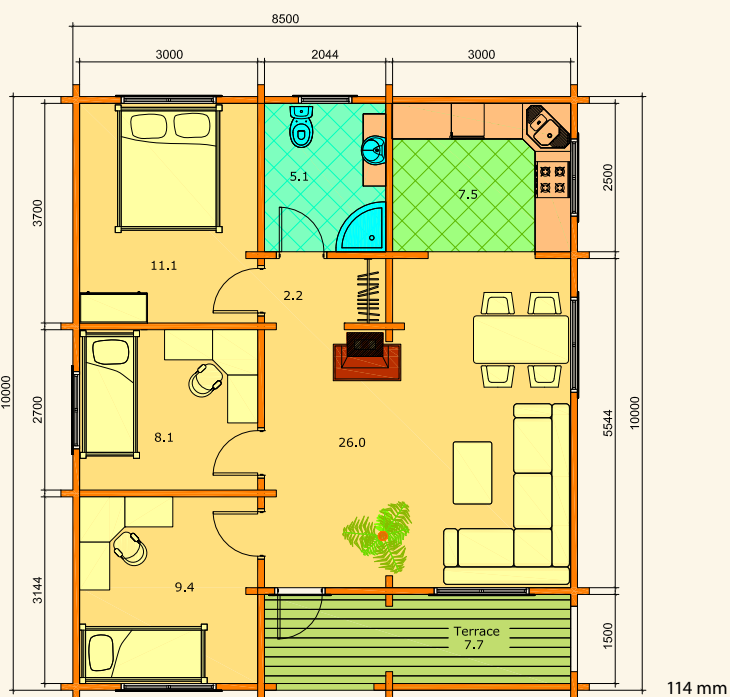

# » Solveig » 65 m<sup>2</sup>

Ground floor	Sleeping area	1 <sup>st</sup> floor	Terrace	Balcony
Grundfläche	Schlafboden	1 <sup>er</sup> Stock	Terrasse	Balkon
Rez-de-chaussée	Mezzanine	1 <sup>er</sup> étage	Terrasse	Balcon
Planta baja	Área de dormir	1 <sup>er</sup> piso	Terraza	Balcón
<b>64,8 m<sup>2</sup></b>			<b>9,3 + 19,1 m<sup>2</sup></b>	

# » Regina » 69 m<sup>2</sup>

Ground floor	Sleeping area	1 <sup>st</sup> floor	Terrace	Balcony
Grundfläche	Schlafboden	1 <sup>er</sup> Stock	Terrasse	Balkon
Rez-de-chaussée	Mezzanine	1 <sup>er</sup> étage	Terrasse	Balcon
Planta baja	Área de dormir	1 <sup>er</sup> piso	Terraza	Balcón
<b>69,4 m<sup>2</sup></b>			<b>7,7 m<sup>2</sup></b>	

# » Britta » 85 m<sup>2</sup>

Ground floor	Sleeping area	1 <sup>st</sup> floor	Terrace	Balcony
Grundfläche	Schlafboden	1 <sup>er</sup> Stock	Terrasse	Balkon
Rez-de-chaussée	Mezzanine	1 <sup>er</sup> étage	Terrasse	Balcon
Planta baja	Área de dormir	1 <sup>er</sup> piso	Terraza	Balcón
<b>84,5 m<sup>2</sup></b>			<b>20,0 m<sup>2</sup></b>	

134 mm