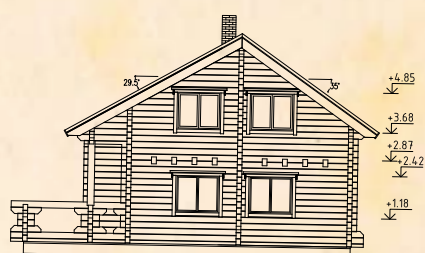

# » Esther » 85 m<sup>2</sup>

Ground floor	Sleeping area	1 <sup>st</sup> floor	Terrace	Balcony
Grundfläche	Schlafboden	1 <sup>er</sup> Stock	Terrasse	Balkon
Rez-de-chaussée	Mezzanine	1 <sup>er</sup> étage	Terrasse	Balcon
Planta baja	Área de dormir	1 <sup>er</sup> piso	Terraza	Balcón
<b>85,2 m<sup>2</sup></b>			<b>25,2 m<sup>2</sup></b>	

134 mm

» Olivia » 96 m<sup>2</sup>

.....  
 Ground floor  
 Grundfläche  
 Rez-de-chaussée  
 Planta baja  
**63,0 m<sup>2</sup>**

.....  
 Sleeping area  
 Schlafboden  
 Mezzanine  
 Área de dormir

.....  
 1st floor  
 1er Stock  
 1er étage  
 1er piso  
**33,2 m<sup>2</sup>**