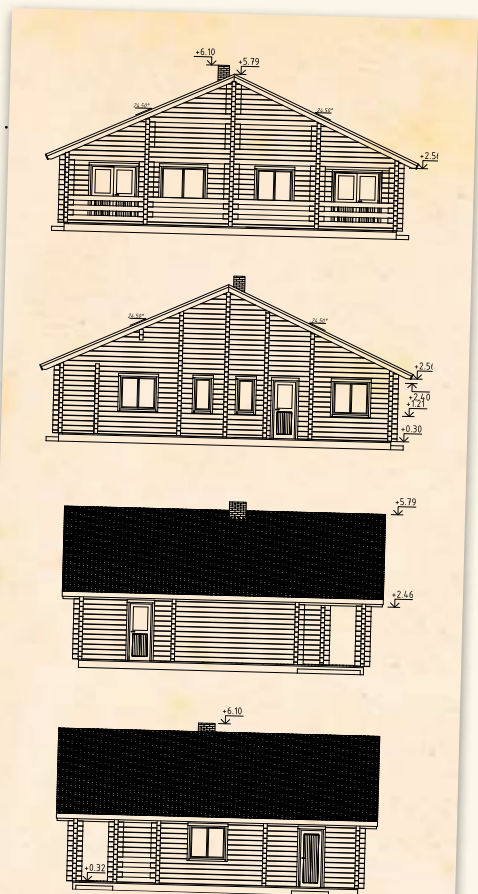

» Esther » 85 m²

Ground floor	Sleeping area	1st floor	Terrace	Balcony
Grundfläche	Schlafboden	1er Stock	Terrasse	Balkon
Rez-de-chaussée	Mezzanine	1er étage	Terrasse	Balcon
Planta baja	Área de dormir	1er piso	Terraza	Balcón
85,2 m²			25,2 m²	

134 mm